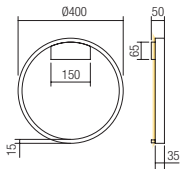

Led type	SMD LED 2835 156 pcs x 0,15W	
Power	24W	
Input	220V-240V, 50/60Hz	
Color temperature	3000K	4000K
Lumen source	3264 lm	3360 lm
Lumen system	White: 1560 lm Gold: 1560 lm Black: 1325 lm	White: 1632 lm Gold: 1632 lm Black: 1398 lm

CRI 80
Dimmable (3 step) ☒

CE IP20

Led type	SMD LED 2835 216 pcs x 0,17W	
Power	37W	
Input	220V-240V, 50/60Hz	
Color temperature	3000K	4000K
Lumen source	5032 lm	5180 lm
Lumen system	White: 2405 lm Gold: 2405 lm Black: 2045 lm	White: 2516 lm Gold: 2516 lm Black: 2132 lm

CRI 80
Dimmable (3 step) ☒

CE IP20

Led type	SMD LED 2835 288 pcs x 0,17W	
Power	50W	
Input	220V-240V, 50/60Hz	
Color temperature	3000K	4000K
Lumen source	6800 lm	7000 lm
Lumen system	White: 3250 lm Gold: 3250 lm Black: 2680 lm	White: 3421 lm Gold: 3421 lm Black: 2737 lm

CRI 80
Dimmable (3 step) ☒

CE IP20