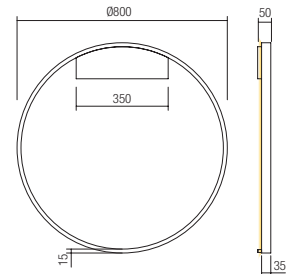

Led type	SMD LED 2835 156 pcs x 0,15W	
Power	24W	
Input	220V-240V, 50/60Hz	
Color temperature	3000K	4000K
Lumen source	3264 lm	3360 lm
Lumen system	White: 1560 lm Gold: 1560 lm Black: 1325 lm	White: 1632 lm Gold: 1632 lm Black: 1398 lm

CRI 80
Dimmable (3 step) ☒

CE IP20

Led type	SMD LED 2835 216 pcs x 0,17W	
Power	37W	
Input	220V-240V, 50/60Hz	
Color temperature	3000K	4000K
Lumen source	5032 lm	5180 lm
Lumen system	White: 2405 lm Gold: 2405 lm Black: 2045 lm	White: 2516 lm Gold: 2516 lm Black: 2132 lm

CRI 80
Dimmable (3 step) ☒

CE IP20

Led type	SMD LED 2835 288 pcs x 0,17W	
Power	50W	
Input	220V-240V, 50/60Hz	
Color temperature	3000K	4000K
Lumen source	6800 lm	7000 lm
Lumen system	White: 3250 lm Gold: 3250 lm Black: 2680 lm	White: 3421 lm Gold: 3421 lm Black: 2737 lm

CRI 80
Dimmable (3 step) ☒

CE IP20