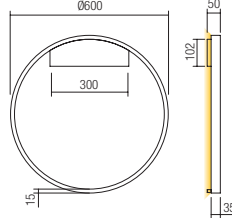

Led type	SMD LED 2835 156 pcs x 0,15W	
Power	24W	
Input	220V-240V, 50/60Hz	
Color temperature	3000K	4000K
Lumen source	3264 lm	3360 lm
Lumen system	White: 1560 lm Gold: 1560 lm Black: 1325 lm	White: 1632 lm Gold: 1632 lm Black: 1398 lm

CRI 80
Dimmable (3 step) ☒

CE IP20

Led type	SMD LED 2835 216 pcs x 0,17W	
Power	37W	
Input	220V-240V, 50/60Hz	
Color temperature	3000K	4000K
Lumen source	5032 lm	5180 lm
Lumen system	White: 2405 lm Gold: 2405 lm Black: 2045 lm	White: 2516 lm Gold: 2516 lm Black: 2132 lm

CRI 80
Dimmable (3 step) ☒

CE IP20

Led type	SMD LED 2835 288 pcs x 0,17W	
Power	50W	
Input	220V-240V, 50/60Hz	
Color temperature	3000K	4000K
Lumen source	6800 lm	7000 lm
Lumen system	White: 3250 lm Gold: 3250 lm Black: 2680 lm	White: 3421 lm Gold: 3421 lm Black: 2737 lm

CRI 80
Dimmable (3 step) ☒

CE IP20