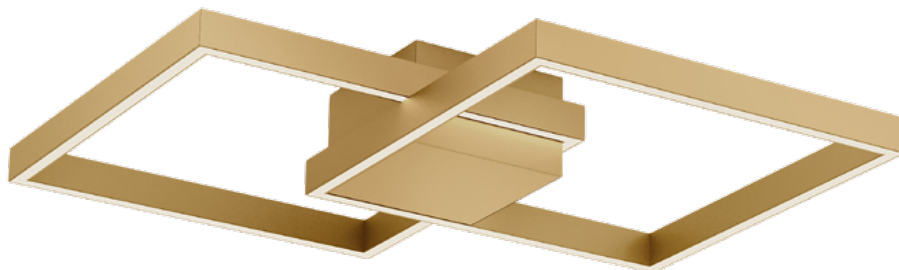

01-2823

01-2883

Febe
121

01-2928

01-2851

01-2859

01-2837

01-2827

01-2861

Febe

Series of lamps for interior equipped with SMD LEDs, structure of aluminum and metal painted in sand white, matt gold or sand black, diffuser of white silicon.

Serie de corpuri de iluminat pentru interior echipate cu LED-uri SMD, structură din aluminiu și metal vopsită alb mat, negru mat sau auriu mat, dispersor din silicon alb.

Apparecchi per interni equipaggiati con SMD LED, struttura in alluminio e metallo verniciata bianco opaco, oro opaco o nero opaco, diffusore in silicone bianco.

Серия светильников для интерьера, оснащенных светодиодами SMD, структура из алюминия и металла с покраской в матовый белый, матовый черный или матовый золотистый цвет, рассеиватель из белого силикона.

Séria interiérových lúčiek vybavených SMD LED technológiou, konštrukcia z hliníka a kovu, lakované v pieskovej bielej, matnej zlatej alebo pieskovej čiernej farby, difúzor z bieleho silikónu.

INDIRECT LIGHT