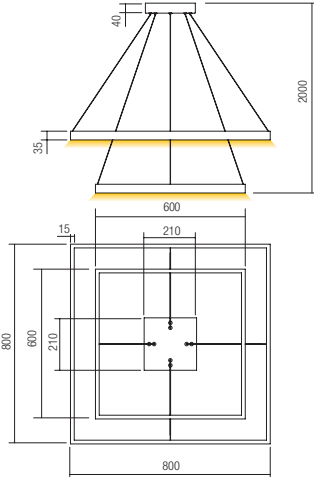

Led type	SMD LED 2835 671 pcs x 0,11W	
Power	75W	
Input	220V-240V, 50/60Hz	
Color temperature	3000K	4000K
Lumen source	10200 lm	10500 lm
Lumen system	White: 4875 lm Gold: 4875 lm Black: 4338 lm	White: 5100 lm Gold: 5100 lm Black: 4437 lm

CRI 80
Dimmable (3 step)

CE IP20

- art. **01-2917** Sand White 3000K
- art. **01-2921** Sand Black 3000K
- art. **01-2919** Matt Gold 3000K
- art. **01-2918** Sand White 4000K
- art. **01-2922** Sand Black 4000K
- art. **01-2920** Matt Gold 4000K

Led type	SMD LED 2835 940 pcs x 0,10W	
Power	100W	
Input	220V-240V, 50/60Hz	
Color temperature	3000K	4000K
Lumen source	13600 lm	14000 lm
Lumen system	White: 6500 lm Gold: 6500 lm Black: 5525 lm	White: 6800 lm Gold: 6800 lm Black: 5984 lm

CRI 80
Dimmable (3 step)

CE IP20