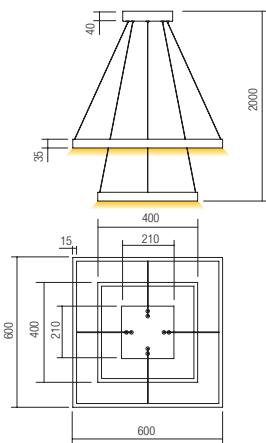

Led type	SMD LED 2835 504 pcs x 0,16W	
Power	82W	
Input	220V-240V, 50/60Hz	
Color temperature	3000K	4000K
Lumen source	11152 lm	11480 lm
Lumen system	White: 5330 lm Gold: 5330 lm Black: 4637 lm	White: 5576 lm Gold: 5576 lm Black: 4907 lm

CRI 80
Dimmable (3 step)

CE IP20

- art. **01-2911** Sand White 3000K
- art. **01-2915** Sand Black 3000K
- art. **01-2913** Matt Gold 3000K
- art. **01-2912** Sand White 4000K
- art. **01-2916** Sand Black 4000K
- art. **01-2914** Matt Gold 4000K